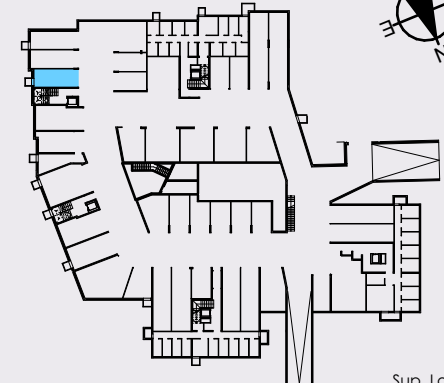

POZZO DELL'AMORE

Cavaion V.se (VR) Via Ca' Brusa'

Piano Primo (Scala 1:100)

Piano Interrato (Scala 1:100)

PIANO PRIMO

Unità
D7

PIANO INTERRATO

	Abitazione	83 mq
	Balcone	15 mq
	Autorimessa	25 mq

Sup. Lorde

83 mq

15 mq

25 mq

Le planimetrie sono da considerarsi unicamente rappresentative dello stato di progetto e, pertanto, da non considerarsi in alcun modo vincolanti e soggette ad eventuali e future modifiche nella fase esecutiva di cantiere