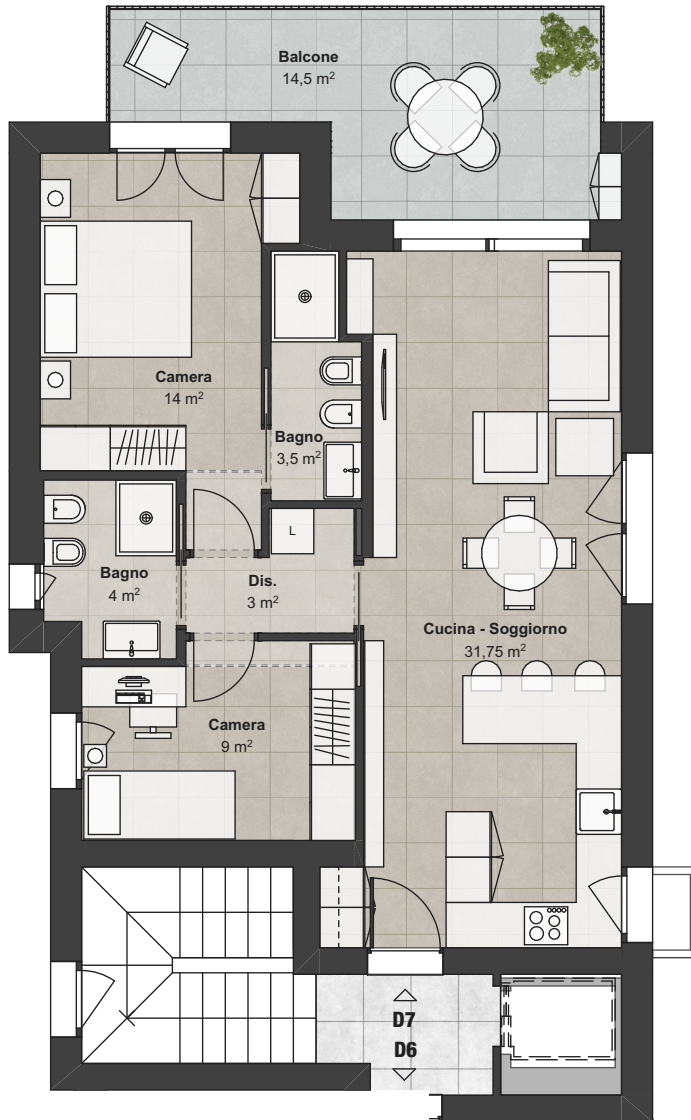

POZZO DELL'AMORE

Cavaion V.se (VR) Via Ca' Brusa'

Piano Primo (Scala 1:100)

Piano Interrato (Scala 1:100)

PIANO PRIMO

Unità
D7

PIANO INTERRATO

	Abitazione	83 mq
	Balcone	15 mq
	Autorimessa	25 mq

Sup. Lorde

83 mq

15 mq

25 mq

Le planimetrie sono da considerarsi unicamente rappresentative dello stato di progetto e, pertanto, da non considerarsi in alcun modo vincolanti e soggette ad eventuali e future modifiche nella fase esecutiva di cantiere