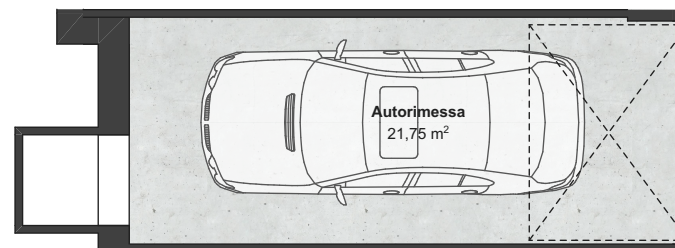

POZZO DELL'AMORE

Cavaion V.se (VR) Via Ca' Brusa'

Piano Primo (Scala 1:100)

Piano Interrato (Scala 1:100)

PIANO PRIMO

Unità
D7

PIANO INTERRATO

	Abitazione	83 mq
	Balcone	15 mq
	Autorimessa	25 mq

Sup. Lorde

83 mq

15 mq

25 mq

Le planimetrie sono da considerarsi unicamente rappresentative dello stato di progetto e, pertanto, da non considerarsi in alcun modo vincolanti e soggette ad eventuali e future modifiche nella fase esecutiva di cantiere