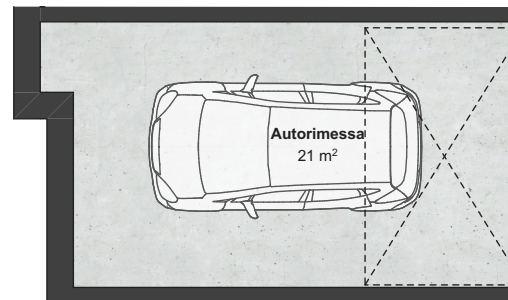

POZZO DELL'AMORE

Cavaion V.se (VR) Via Ca' Brusa'

Piano Primo (Scala 1:100)

Piano Interrato (Scala 1:100)

PIANO PRIMO

Unità
D6

PIANO INTERRATO

Sup. Lorde	
 Abitazione	61 mq
 Balcone	7 mq
 Autorimessa	24 mq