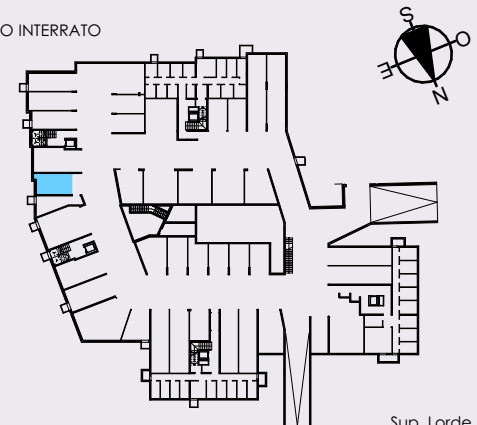

POZZO DELL'AMORE

Cavaion V.se (VR) Via Ca' Brusa'

Piano Primo (Scala 1:100)

Piano Interrato (Scala 1:100)

PIANO PRIMO

Unità
D6

PIANO INTERRATO

Sup. Lorde	
 Abitazione	61 mq
 Balcone	7 mq
 Autorimessa	24 mq