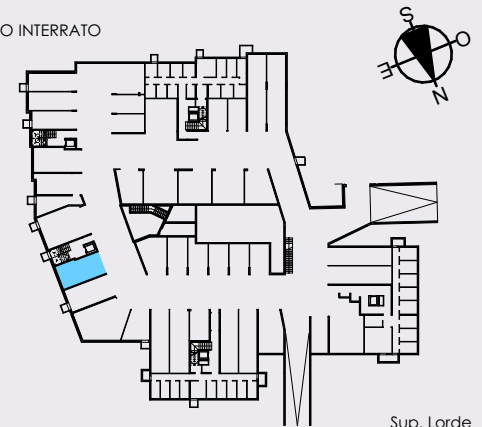

POZZO DELL'AMORE

Cavaion V.se (VR) Via Ca' Brusa'

PIANO PRIMO

Unità
D4

PIANO INTERRATO

	Abitazione	65 mq
	Balcone	10 mq
	Autoimmessa	33 mq

Sup. Lorde

Le planimetrie sono da considerarsi unicamente rappresentative dello stato di progetto e, pertanto, da non considerarsi in alcun modo vincolanti e soggette ad eventuali e future modifiche nella fase esecutiva di cantiere