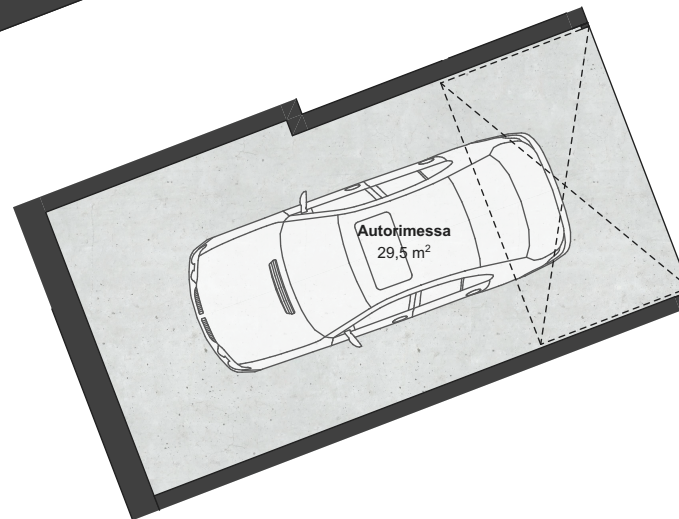

POZZO DELL'AMORE

Cavaion V.se (VR) Via Ca' Brusa'

PIANO PRIMO

Unità
D4

PIANO INTERRATO

	Abitazione	65 mq
	Balcone	10 mq
	Autoimmessa	33 mq

Sup. Lorde

Le planimetrie sono da considerarsi unicamente rappresentative dello stato di progetto e, pertanto, da non considerarsi in alcun modo vincolanti e soggette ad eventuali e future modifiche nella fase esecutiva di cantiere