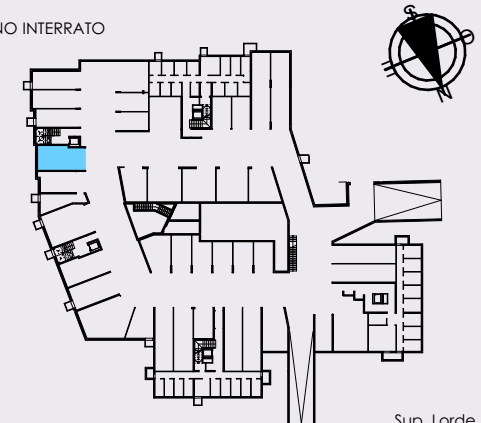

POZZO DELL'AMORE

Cavaion V.se (VR) Via Ca' Brusa'

Piano Terra (Scala 1:100)

Piano Interrato (Scala 1:100)

PIANO TERRA

Unità
D2

PIANO INTERRATO

	Sup. Lorde
 Abitazione	62 mq
 Giardino privato	83 mq
 Autorimessa	35 mq