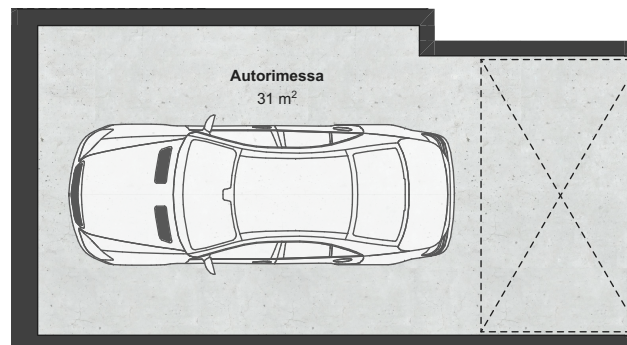

POZZO DELL'AMORE

Cavaion V.se (VR) Via Ca' Brusa'

Piano Terra (Scala 1:100)

Piano Interrato (Scala 1:100)

PIANO TERRA

Unità
D2

PIANO INTERRATO

	Sup. Lorde
 Abitazione	62 mq
 Giardino privato	83 mq
 Autorimessa	35 mq