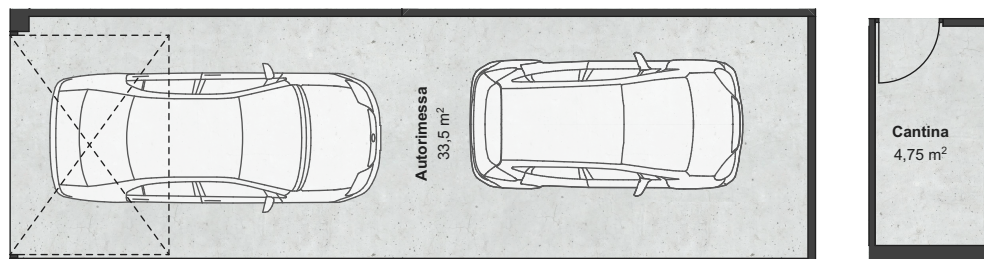

POZZO DELL'AMORE

Cavaion V.se (VR) Via Ca' Brusa'

PIANO PRIMO

Unità
C4

PIANO INTERRATO

	Sup. Lorde
 Abitazione	111 mq
 Balcone	24 mq
 Autorimessa	35 mq
 Cantina	5 mq

SCELTA IMMOBILIARE S.R.L.

dal 1972