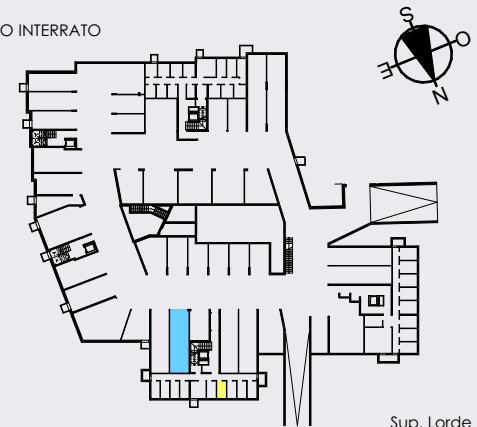

POZZO DELL'AMORE

Cavaion V.se (VR) Via Ca' Brusa'

PIANO PRIMO

Unità
C4

PIANO INTERRATO

	Sup. Lorde
 Abitazione	111 mq
 Balcone	24 mq
 Autorimessa	35 mq
 Cantina	5 mq

SCELTA IMMOBILIARE S.R.L.

dal 1972