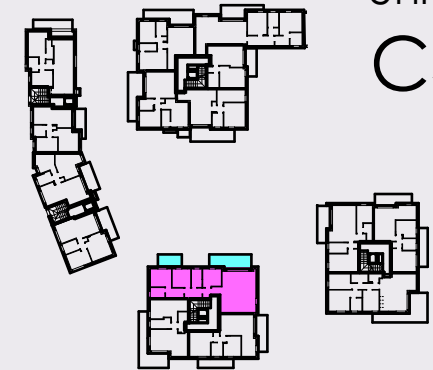

POZZO DELL'AMORE

Cavaion V.se (VR) Via Ca' Brusa'

PIANO PRIMO

Unità
C4

PIANO INTERRATO

	Sup. Lorde
 Abitazione	111 mq
 Balcone	24 mq
 Autorimessa	35 mq
 Cantina	5 mq

SCELTA IMMOBILIARE S.R.L.

dal 1972