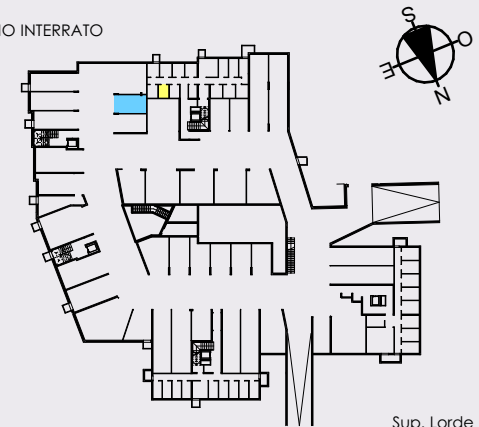

POZZO DELL'AMORE

Cavaion V.se (VR) Via Ca' Brusa'

PIANO PRIMO

Unità
A8

PIANO INTERRATO

	Sup. Lorde
 Abitazione	71 mq
 Balcone	16 mq
 Autorimessa	17 mq
 Cantina	4 mq

Piano Primo (Scala 1:100)

Piano Interrato (Scala 1:100)

Le planimetrie sono da considerarsi unicamente rappresentative dello stato di progetto e, pertanto, da non considerarsi in alcun modo vincolanti e soggette ad eventuali e future modifiche nella fase esecutiva di cantiere