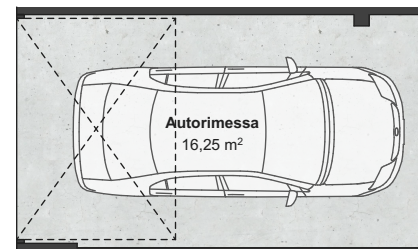

POZZO DELL'AMORE

Cavaion V.se (VR) Via Ca' Brusa'

PIANO PRIMO

Unità
A8

PIANO INTERRATO

	Sup. Lorde
 Abitazione	71 mq
 Balcone	16 mq
 Autorimessa	17 mq
 Cantina	4 mq

Piano Primo (Scala 1:100)

Piano Interrato (Scala 1:100)

Le planimetrie sono da considerarsi unicamente rappresentative dello stato di progetto e, pertanto, da non considerarsi in alcun modo vincolanti e soggette ad eventuali e future modifiche nella fase esecutiva di cantiere