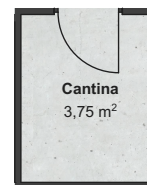

POZZO DELL'AMORE

Cavaion V.se (VR) Via Ca' Brusa'

PIANO PRIMO

Unità
A8

PIANO INTERRATO

	Sup. Lorde
 Abitazione	71 mq
 Balcone	16 mq
 Autorimessa	17 mq
 Cantina	4 mq

Piano Primo (Scala 1:100)

Piano Interrato (Scala 1:100)