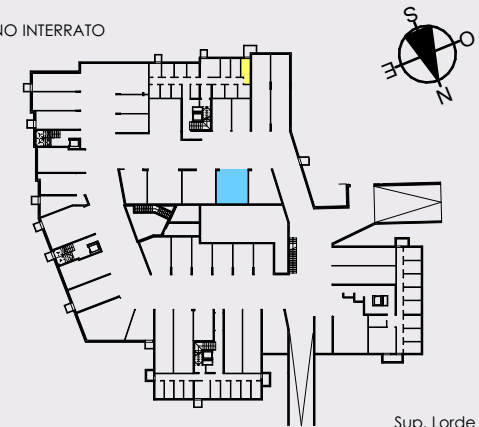

# POZZO DELL'AMORE

Cavaion V.se (VR) Via Ca' Brusa'

**Piano Terra** (Scala 1:100)

**Piano Interrato** (Scala 1:100)

PIANO TERRA

Unità  
**A4**

PIANO INTERRATO

	Sup. Lorde
<span style="color: pink;">■</span> Abitazione	108 mq
<span style="color: green;">■</span> Giardino privato	92 mq
<span style="color: blue;">■</span> Autorimessa	32 mq
<span style="color: yellow;">■</span> Cantina	7 mq