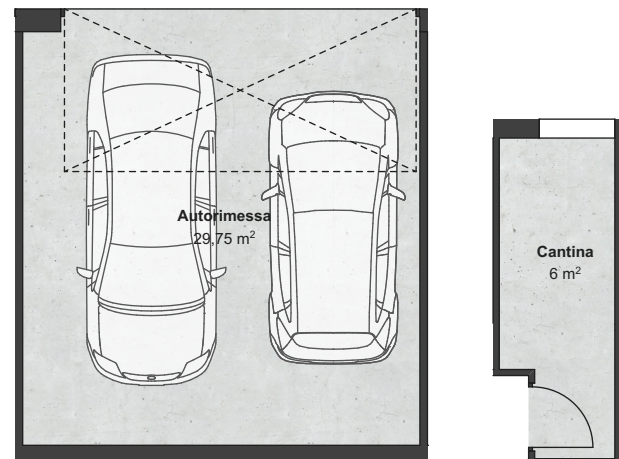

# POZZO DELL'AMORE

Cavaion V.se (VR) Via Ca' Brusa'

**Piano Terra** (Scala 1:100)

**Piano Interrato** (Scala 1:100)

PIANO TERRA

Unità  
**A4**

PIANO INTERRATO

	Sup. Lorde
<span style="color: pink;">■</span> Abitazione	108 mq
<span style="color: green;">■</span> Giardino privato	92 mq
<span style="color: blue;">■</span> Autorimessa	32 mq
<span style="color: yellow;">■</span> Cantina	7 mq