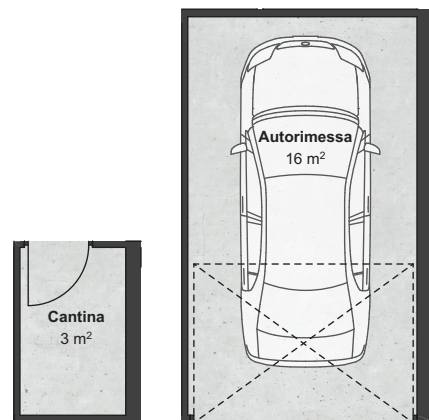

Piano Primo (Scala 1:100)

Piano Interrato (Scala 1:100)

POZZO DELL'AMORE

Cavaion V.se (VR) Via Ca' Brusa'

PIANO PRIMO

Unità
A10

PIANO INTERRATO

	Sup. Lorde
 Abitazione	46 mq
 Balcone	8 mq
 Autorimessa	17 mq
 Cantina	4 mq