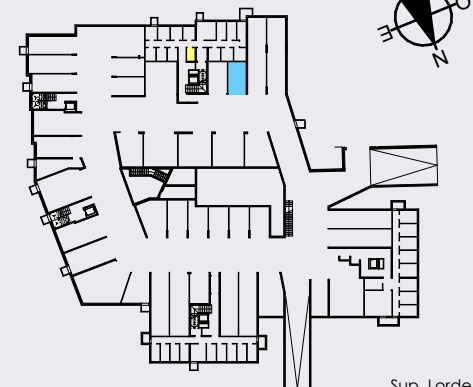

Piano Primo (Scala 1:100)

Piano Interrato (Scala 1:100)

POZZO DELL'AMORE

Cavaion V.se (VR) Via Ca' Brusa'

PIANO PRIMO

Unità
A10

PIANO INTERRATO

	Sup. Lorde
 Abitazione	46 mq
 Balcone	8 mq
 Autorimessa	17 mq
 Cantina	4 mq