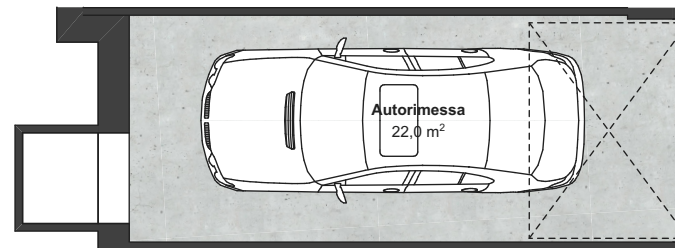

POZZO DELL'AMORE

Cavaion V.se (VR) Via Ca' Brusa'

Piano Primo (Scala 1:100)

Piano Interrato (Scala 1:100)

PIANO PRIMO

Unità
D7

PIANO INTERRATO

	Abitazione	83 mq
	Balcone	14 mq
	Autorimessa	25 mq

Sup. Lorde

Le planimetrie sono da considerarsi unicamente rappresentative dello stato di progetto e, pertanto, da non considerarsi in alcun modo vincolanti e soggette ad eventuali e future modifiche nella fase esecutiva di cantiere