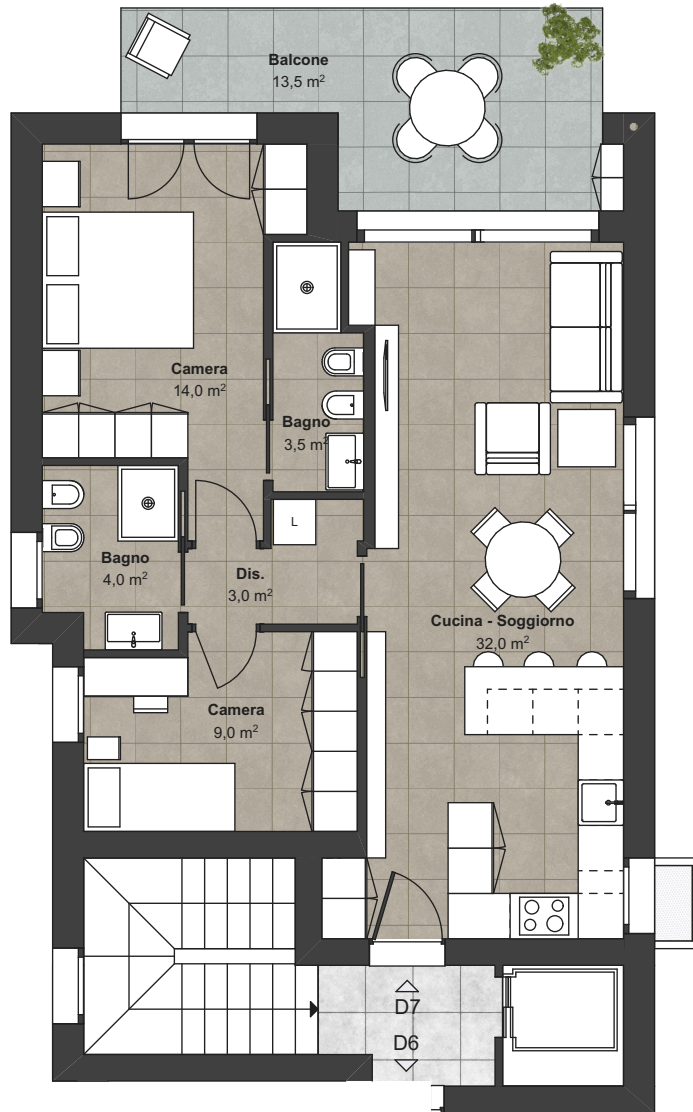

POZZO DELL'AMORE

Cavaion V.se (VR) Via Ca' Brusa'

Piano Primo (Scala 1:100)

Piano Interrato (Scala 1:100)

PIANO PRIMO

Unità
D7

PIANO INTERRATO

	Abitazione	83 mq
	Balcone	14 mq
	Autorimessa	25 mq

Sup. Lorde

Le planimetrie sono da considerarsi unicamente rappresentative dello stato di progetto e, pertanto, da non considerarsi in alcun modo vincolanti e soggette ad eventuali e future modifiche nella fase esecutiva di cantiere