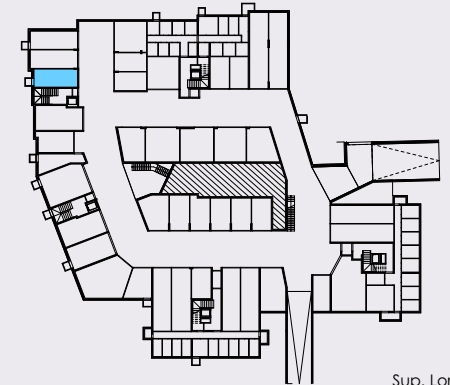

POZZO DELL'AMORE

Cavaion V.se (VR) Via Ca' Brusa'

Piano Primo (Scala 1:100)

Piano Interrato (Scala 1:100)

PIANO PRIMO

Unità
D7

PIANO INTERRATO

	Abitazione	83 mq
	Balcone	14 mq
	Autorimessa	25 mq

Sup. Lorde

Le planimetrie sono da considerarsi unicamente rappresentative dello stato di progetto e, pertanto, da non considerarsi in alcun modo vincolanti e soggette ad eventuali e future modifiche nella fase esecutiva di cantiere