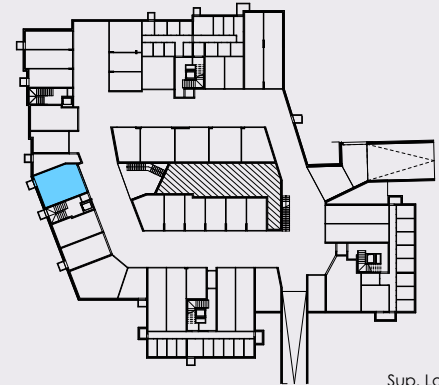

POZZO DELL'AMORE

Cavaion V.se (VR) Via Ca' Brusa'

PIANO PRIMO

Unità
D5

PIANO INTERRATO

	Abitazione	68 mq
	Balcone	9 mq
	Autorimessa	45 mq

Sup. Lorde

Piano Primo (Scala 1:100)

Piano Interrato (Scala 1:100)

Le planimetrie sono da considerarsi unicamente rappresentative dello stato di progetto e, pertanto, da non considerarsi in alcun modo vincolanti e soggette ad eventuali e future modifiche nella fase esecutiva di cantiere