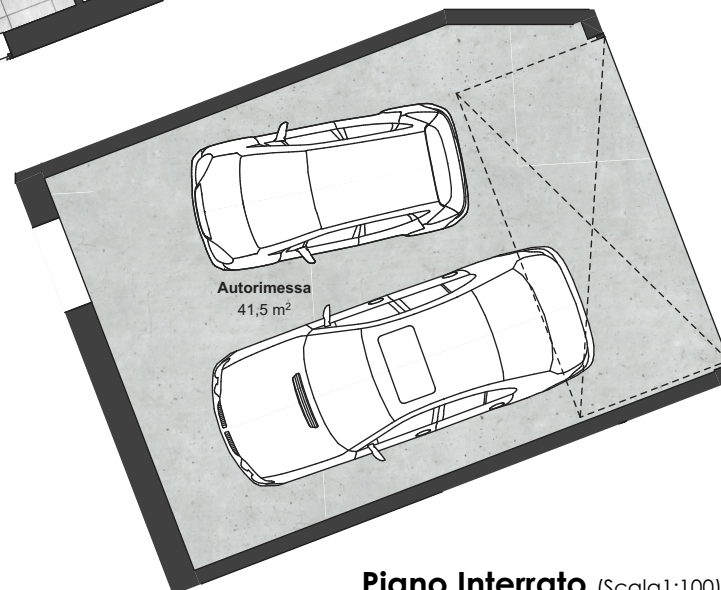

POZZO DELL'AMORE

Cavaion V.se (VR) Via Ca' Brusa'

PIANO PRIMO

Unità
D5

PIANO INTERRATO

	Abitazione	68 mq
	Balcone	9 mq
	Autorimessa	45 mq

Sup. Lorde

Piano Primo (Scala 1:100)

Piano Interrato (Scala 1:100)

Le planimetrie sono da considerarsi unicamente rappresentative dello stato di progetto e, pertanto, da non considerarsi in alcun modo vincolanti e soggette ad eventuali e future modifiche nella fase esecutiva di cantiere