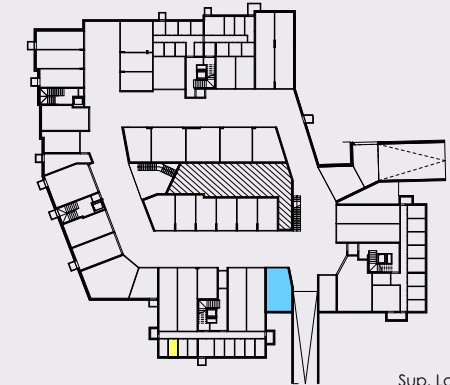

Piano Interrato (Scala 1:100)

Piano Secondo (Scala 1:100)

POZZO DELL'AMORE

Cavaion V.se (VR) Via Ca' Brusa'

PIANO SECONDO

Unità
C8

PIANO INTERRATO

	Abitazione	70 mq
	Balcone	20 mq
	Autorimessa	33 mq
	Cantina	5 mq