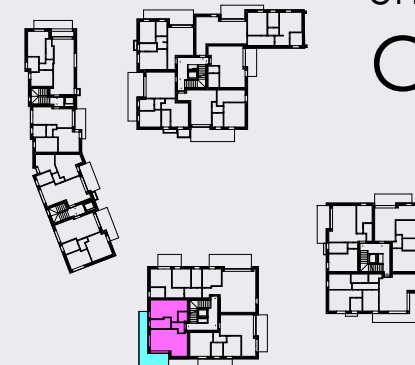

POZZO DELL'AMORE

Cavaion V.se (VR) Via Ca' Brusa'

PIANO PRIMO

Unità
C6

PIANO INTERRATO

Color	Room	Sup. Lorde (m ²)
Pink	Abitazione	63 m ²
Cyan	Balcone	22 m ²
Blue	Autorimessa	22 m ²
Yellow	Cantina	5 m ²

Le planimetrie sono da considerarsi unicamente rappresentative dello stato di progetto e, pertanto, da non considerarsi in alcun modo vincolanti e soggette ad eventuali e future modifiche nella fase esecutiva di cantiere