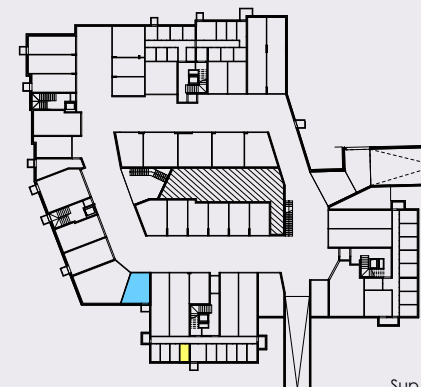

POZZO DELL'AMORE

Cavaion V.se (VR) Via Ca' Brusa'

PIANO PRIMO

Unità
C6

PIANO INTERRATO

Color	Room	Sup. Lorde (m ²)
Pink	Abitazione	63 m ²
Cyan	Balcone	22 m ²
Blue	Autorimessa	22 m ²
Yellow	Cantina	5 m ²

Le planimetrie sono da considerarsi unicamente rappresentative dello stato di progetto e, pertanto, da non considerarsi in alcun modo vincolanti e soggette ad eventuali e future modifiche nella fase esecutiva di cantiere