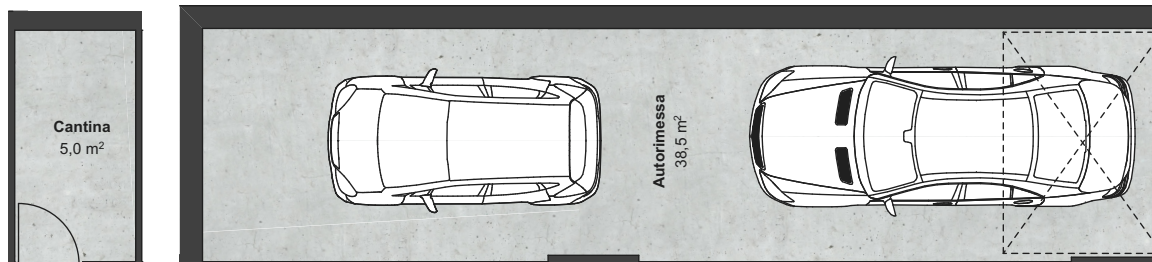

POZZO DELL'AMORE

Cavaion V.se (VR) Via Ca' Brusa'

Piano Primo (Scala 1:100)

PIANO PRIMO

Unità
A9

PIANO INTERRATO

Color	Area	Sup. Lorde
Magenta	Abitazione	105 mq
Cyan	Balcone	11 mq
Blue	Autorimessa	44 mq
Yellow	Cantina	6 mq

Piano Interrato (Scala 1:100)

Le planimetrie sono da considerarsi unicamente rappresentative dello stato di progetto e, pertanto, da non considerarsi in alcun modo vincolanti e soggette ad eventuali e future modifiche nella fase esecutiva di cantiere