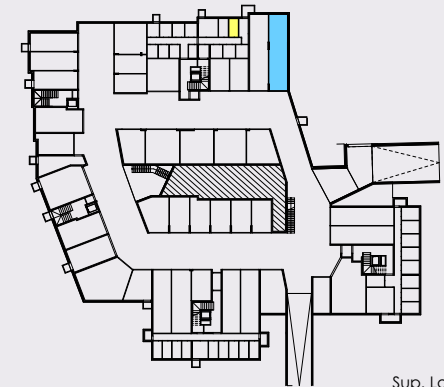

POZZO DELL'AMORE

Cavaion V.se (VR) Via Ca' Brusa'

Piano Primo (Scala 1:100)

PIANO PRIMO

Unità
A9

PIANO INTERRATO

Color	Area	Sup. Lorde
Magenta	Abitazione	105 mq
Cyan	Balcone	11 mq
Blue	Autorimessa	44 mq
Yellow	Cantina	6 mq

Piano Interrato (Scala 1:100)

Le planimetrie sono da considerarsi unicamente rappresentative dello stato di progetto e, pertanto, da non considerarsi in alcun modo vincolanti e soggette ad eventuali e future modifiche nella fase esecutiva di cantiere