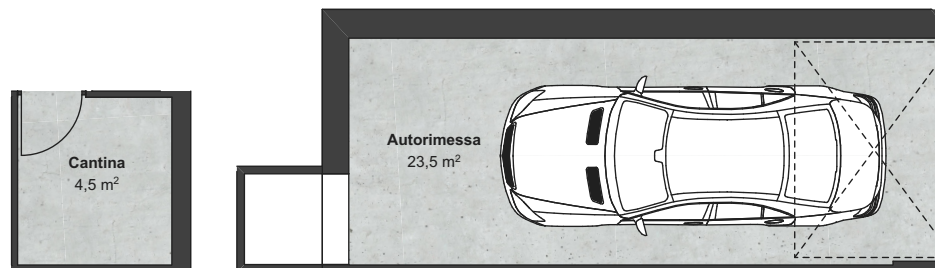

POZZO DELL'AMORE

Cavaion V.se (VR) Via Ca' Brusa'

PIANO PRIMO

Unità
A7

PIANO INTERRATO

Sup. Lorde

 Abitazione	69 mq
 Balcone	17 mq
 Autorimessa	29 mq
 Cantina	5 mq

dal 1972

SCelta IMMOBILIARE S.R.L.

INFO VENDITE +39 340 367 9945

vendite@costruzioniruffo.it
www.costruzioniruffo.it

Piano Primo (Scala:1:100)

Piano Interrato (Scala:1:100)

Le planimetrie sono da considerarsi unicamente rappresentative dello stato di progetto e, pertanto, da non considerarsi in alcun modo vincolanti e soggette ad eventuali e future modifiche nella fase esecutiva di cantiere