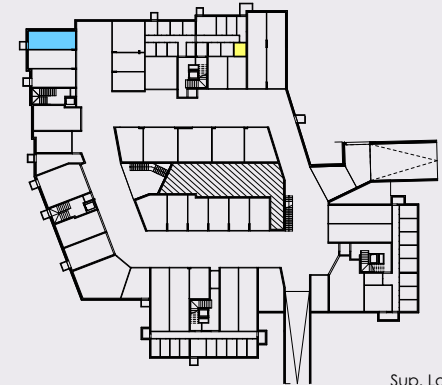

POZZO DELL'AMORE

Cavaion V.se (VR) Via Ca' Brusa'

PIANO PRIMO

Unità
A7

PIANO INTERRATO

Sup. Lorde

 Abitazione	69 mq
 Balcone	17 mq
 Autorimessa	29 mq
 Cantina	5 mq

dal 1972

SCelta IMMOBILIARE S.R.L.

INFO VENDITE +39 340 367 9945

vendite@costruzioniruffo.it
www.costruzioniruffo.it

Piano Primo (Scala:1:100)

Piano Interrato (Scala:1:100)

Le planimetrie sono da considerarsi unicamente rappresentative dello stato di progetto e, pertanto, da non considerarsi in alcun modo vincolanti e soggette ad eventuali e future modifiche nella fase esecutiva di cantiere