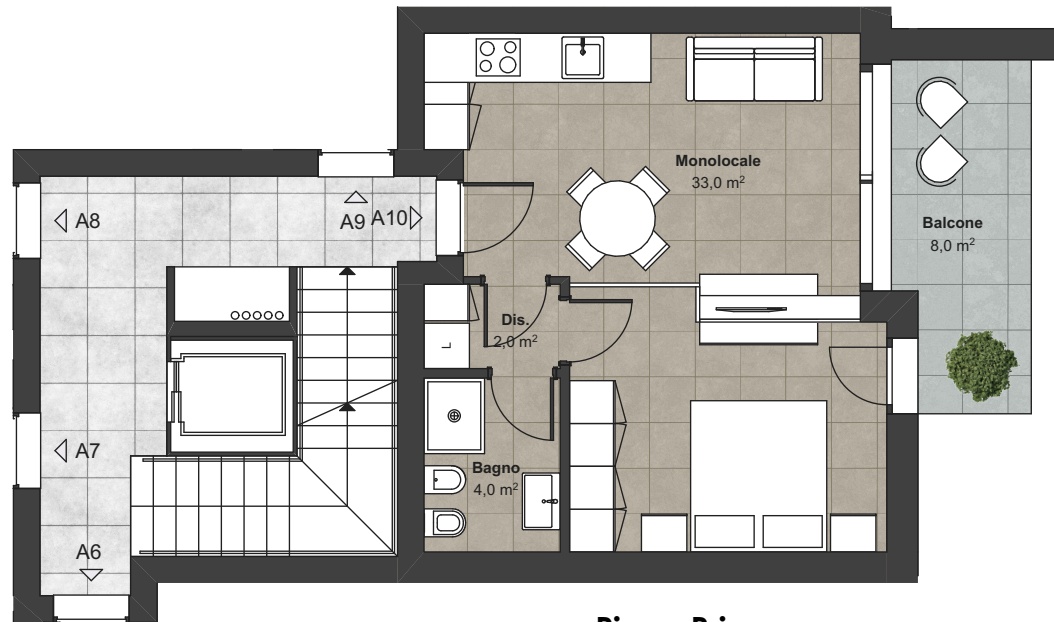

POZZO DELL'AMORE

Cavaion V.se (VR) Via Ca' Brusa'

Piano Primo (Scala 1:100)

Piano Interrato (Scala 1:100)

PIANO PRIMO

Unità
A10

PIANO INTERRATO

	Sup. Lorde
 Abitazione	46 mq
 Balcone	8 mq
 Autorimessa	17 mq
 Cantina	4 mq