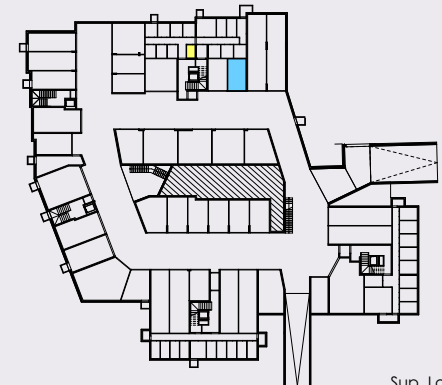

POZZO DELL'AMORE

Cavaion V.se (VR) Via Ca' Brusa'

Piano Primo (Scala 1:100)

Piano Interrato (Scala 1:100)

PIANO PRIMO

Unità
A10

PIANO INTERRATO

	Sup. Lorde
 Abitazione	46 mq
 Balcone	8 mq
 Autorimessa	17 mq
 Cantina	4 mq