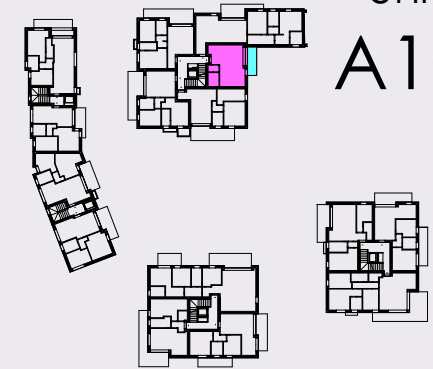

POZZO DELL'AMORE

Cavaion V.se (VR) Via Ca' Brusa'

Piano Primo (Scala 1:100)

Piano Interrato (Scala 1:100)

PIANO PRIMO

Unità
A10

PIANO INTERRATO

	Sup. Lorde
 Abitazione	46 mq
 Balcone	8 mq
 Autorimessa	17 mq
 Cantina	4 mq