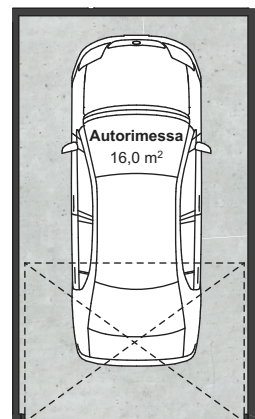

POZZO DELL'AMORE

Cavaion V.se (VR) Via Ca' Brusa'

Piano Primo (Scala 1:100)

Piano Interrato (Scala 1:100)

PIANO PRIMO

Unità
A10

PIANO INTERRATO

	Sup. Lorde
 Abitazione	46 mq
 Balcone	8 mq
 Autorimessa	17 mq
 Cantina	4 mq