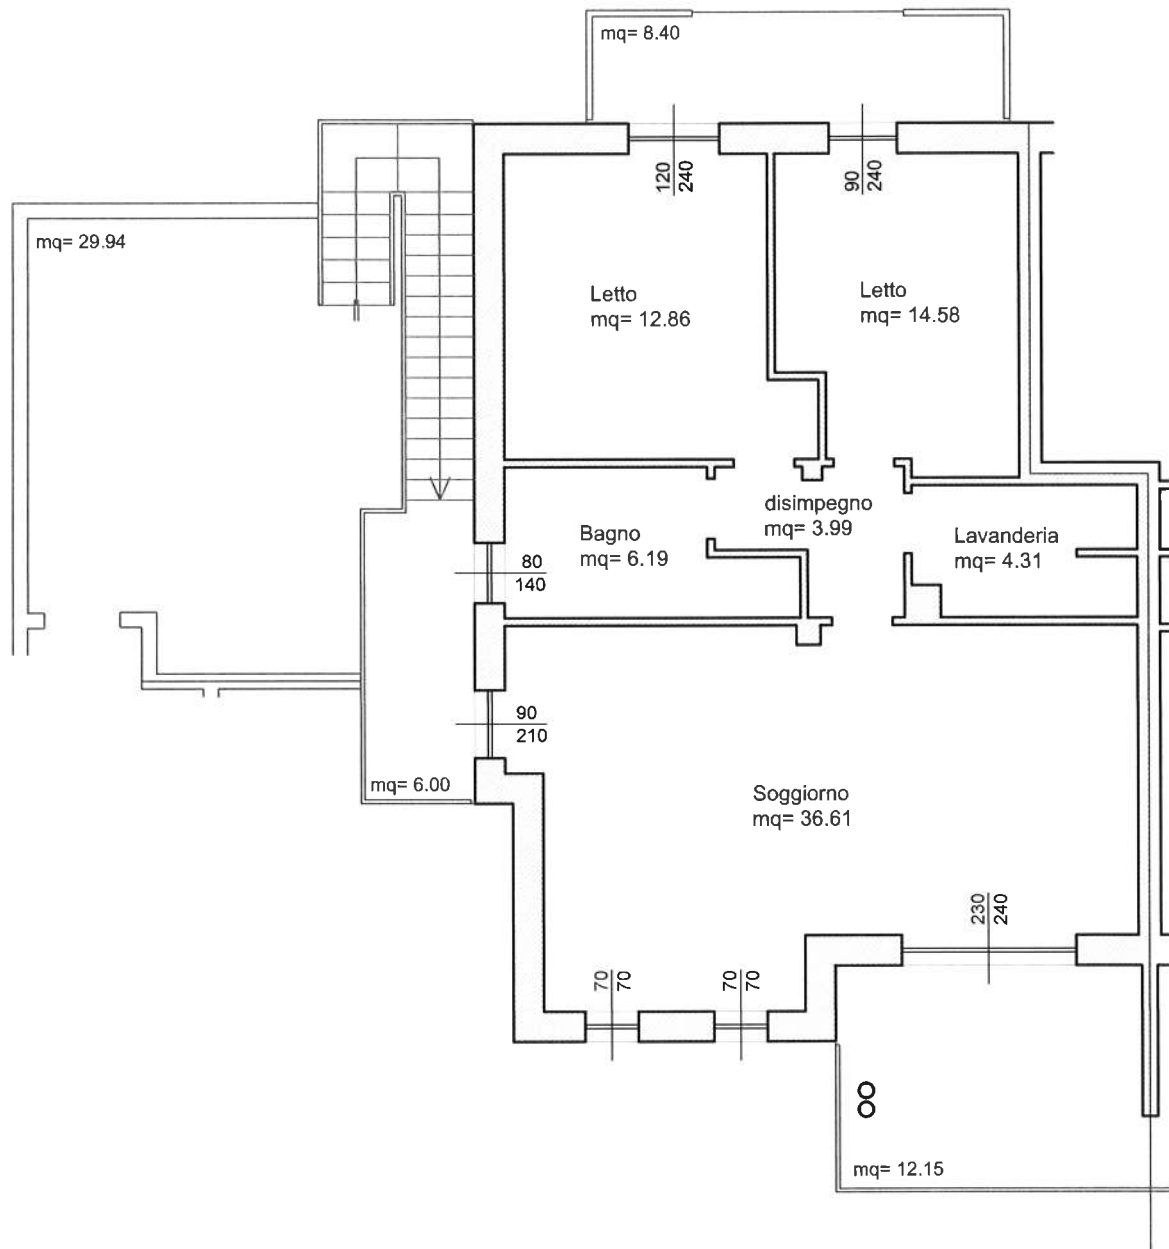

APPARTAMENTO A4 PIANO PRIMO QUADRIFAMILIARE

Garage 50% mq	P. Interrato 50% mq	P. Primo	Poggioli-Terraz. 50% mq	TOTALE mq
13.12 mq	4.73 mq	95.20 mq	28.24 mq	141.29 mq

PIANTA PIANO PRIMO

SCALA 1:100

APPARTAMENTO A4 PIANO PRIMO QUADRIFAMILIARE

Garage 50% mq	P. Interrato 50% mq	P. Primo	Poggioli-Terraz. 50% mq	TOTALE mq
13.12 mq	4.73 mq	95.20 mq	28.24 mq	141.29 mq

PIANTA PIANO INTERRATO

SCALA 1:100